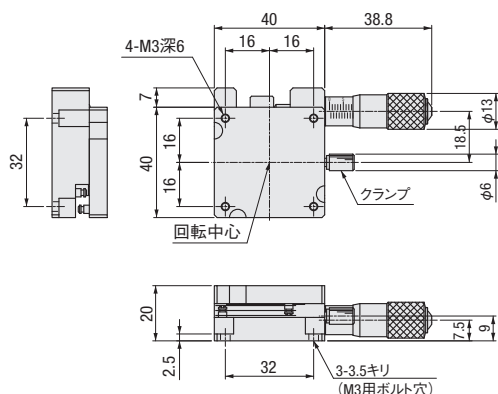

1 2

1 テーブル面サイズ

04	40mm
06	60mm

2 移動量

020	20°
-----	-----

5 数値
1~6
目録発送

SPEC

	BRE04020	BRE06020
型式	BRE04020	BRE06020
ステージ面サイズ	40×40mm	60×60mm
移動量	±10°	±10°
マイクロメータ最小読取	≒1'51"	≒1'12"
移動ガイド	すり合わせ方式	すり合わせ方式
耐荷重	1kgf[9.8N]	3kgf[29.4N]
平行度	50μm	50μm
自重	0.14kg	0.26kg
主材質-表面処理	アルミ-黒アルマイト処理	アルミ-黒アルマイト処理
付属ねじ(六角穴付ボルト)	M3-6 3本	M4-8 3本
価格	1台	¥20,000
	2~6台	¥17,000
	7台~	¥16,000
		¥22,000
		¥18,700
		¥18,000

外形寸法図

BRE04020

BRE06020

手動回転

X

XY

Z

水平面Z