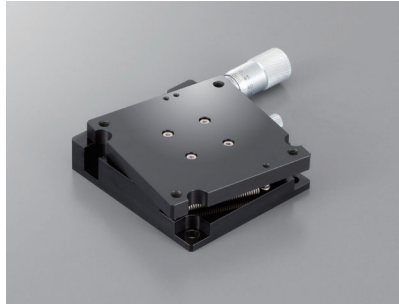

回転ステージBREシリーズ□40□60: BRE04020/BRE06020

BRE04020

BRE06020

RoHS

手動回転

X

XY

Z

水平面Z

XZ

水平面XZ

XYZ

水平面XYZ

ゴニオ

回転

ユニット

□60

□70

□80

□100

□120

その他

1 基本型式

BRE04020