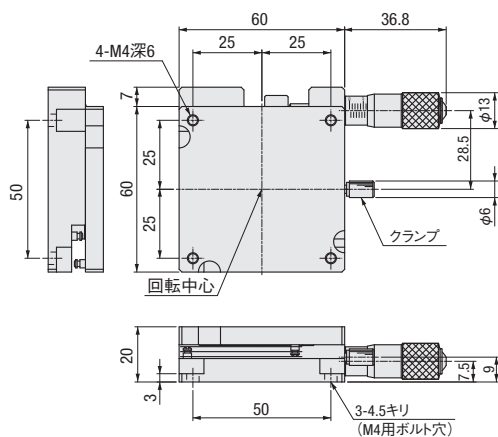

1 2

1 テーブル面サイズ

04	40mm
06	60mm

2 移動量

020	20°
-----	-----

5 数値
1~6
目録発送

SPEC

	BRE04020	BRE06020
型式	BRE04020	BRE06020
ステージ面サイズ	40×40mm	60×60mm
移動量	±10°	±10°
マイクロメータ最小読取	≒1'51"	≒1'12"
移動ガイド	すり合わせ方式	すり合わせ方式
耐荷重	1kgf[9.8N]	3kgf[29.4N]
平行度	50μm	50μm
自重	0.14kg	0.26kg
主材質-表面処理	アルミ-黒アルマイト処理	アルミ-黒アルマイト処理
付属ねじ(六角穴付ボルト)	M3-6 3本	M4-8 3本
価格	1台	¥20,000
	2~6台	¥17,000
	7台~	¥16,000
		¥22,000
		¥18,700
		¥18,000

外形寸法図

BRE04020

BRE06020

手動回転

X

XY

Z

水平面Z

XZ

水平面XZ

XYZ

水平面XYZ

ゴニオ

回転

ユニット

アクセサリ