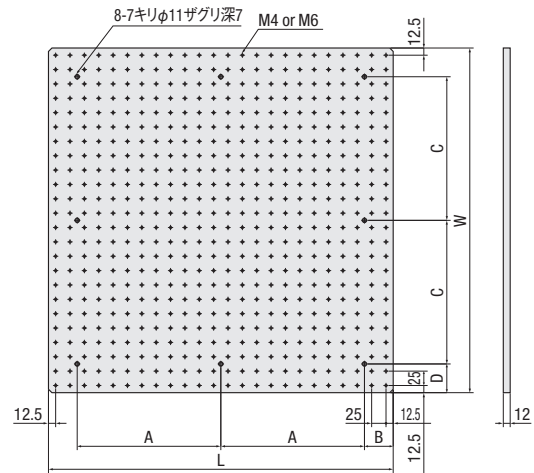

フリーサイズブレードボード: JF

アルミー黒アルマイト処理
 ※取手は別売

サイズを自由にお選び頂ける、フリーサイズのブレードボードです。
 上面の取付けタップは、M4タイプとM6タイプの2種類があり、すべて25mmマトリクスになっています。

また、取手は取付けピッチ150mmのものをオプションでご用意しています。
 必要に応じて任意の位置に取り付けることが可能です。

- 平面度：0.20mm以下。
- 特注仕様もご相談ください。
- 取手は別売です。型式JF-2T (2本1セット ¥10,000)
 ※取手ピッチ150mm
 ※付属品：M4ネジ・M4ワッシャ・M6ネジ

外形寸法図

■Aタイプ (L・W ≤ 550)

■Cタイプ (L・W ≥ 600)

■Bタイプ (Lのみ ≥ 600)

■寸法別/M6ザグリ穴の位置情報

外形	L,W(mm)	600	650	700	750	800	850	900	950	1000
A(mm)	250	300	300	350	350	400	400	450	450	
B(mm)	50	25	50	25	50	25	50	25	50	
C(mm)	250	300	300	350	350					
D(mm)	50	25	50	25	50					

Cタイプは、L,Wとも600mm以上のサイズです。

■ご注文方法

記入例
 300mm → 30
 450mm → 45
 1000mm → 10

■価格表 M6、M4とも同価格です。Aタイプ: ■ Bタイプ: ■ Cタイプ: ■

W \ L	300	350	400	450	500	550	600	650	700	750	800	850	900	950	1000	
300	¥60,000	¥65,000	¥70,000	¥75,000	¥80,000	¥85,000	¥90,000	¥90,000	¥103,000	¥103,000	¥117,000	¥123,000	¥129,000	¥135,000	¥140,000	¥152,000
350		¥70,000	¥75,000	¥80,000	¥85,000	¥90,000	¥103,000	¥117,000	¥123,000	¥129,000	¥135,000	¥140,000	¥146,000	¥152,000	¥158,000	¥164,000
400			¥80,000	¥85,000	¥90,000	¥103,000	¥117,000	¥123,000	¥129,000	¥135,000	¥140,000	¥146,000	¥152,000	¥158,000	¥164,000	¥170,000
450				¥90,000	¥103,000	¥117,000	¥123,000	¥129,000	¥135,000	¥140,000	¥146,000	¥152,000	¥158,000	¥164,000	¥170,000	¥175,000
500					¥117,000	¥123,000	¥129,000	¥135,000	¥140,000	¥146,000	¥152,000	¥158,000	¥164,000	¥170,000	¥175,000	¥180,000
550						¥129,000	¥135,000	¥140,000	¥146,000	¥152,000	¥158,000	¥164,000	¥170,000	¥175,000	¥180,000	¥186,000
600							¥140,000	¥146,000	¥152,000	¥158,000	¥164,000	¥170,000	¥175,000	¥180,000	¥186,000	¥193,000
650								¥152,000	¥158,000	¥164,000	¥170,000	¥175,000	¥180,000	¥186,000	¥193,000	¥201,000
700									¥164,000	¥170,000	¥175,000	¥180,000	¥186,000	¥193,000	¥201,000	¥210,000
750										¥175,000	¥180,000	¥186,000	¥193,000	¥201,000	¥210,000	¥220,000
800											¥186,000	¥193,000	¥201,000	¥210,000	¥220,000	