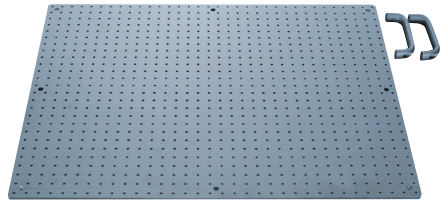

フリーサイズブレードボード: JF

アルミー黒アルマイト処理
 ※取手は別売

サイズを自由にお選び頂ける、フリーサイズのブレードボードです。
 上面の取付けタップは、M4タイプとM6タイプの2種類があり、すべて25mmマトリクスになっています。

また、取手は取付けピッチ150mmのものをオプションでご用意しています。
 必要に応じて任意の位置に取り付けることが可能です。

- 平面度：0.20mm以下。
- 特注仕様もご相談ください。
- 取手は別売です。型式JF-2T (2本1セット ¥10,000)
 ※取手ピッチ150mm
 ※付属品：M4ネジ・M4ワッシャ・M6ネジ

外形寸法図

■Aタイプ (L・W ≤ 550)

■Cタイプ (L・W ≥ 600)

■Bタイプ (Lのみ ≥ 600)

■寸法別/M6ザグリ穴の位置情報

外形	L,W(mm)	600	650	700	750	800	850	900	950	1000
A(mm)	250	300	300	350	350	400	400	450	450	
B(mm)	50	25	50	25	50	25	50	25	50	
C(mm)	250	300	300	350	350					
D(mm)	50	25	50	25	50					

Cタイプは、L,Wとも600mm以上のサイズです。

■ご注文方法

記入例
 300mm → 30
 450mm → 45
 1000mm → 10

■価格表 M6、M4とも同価格です。Aタイプ: ■ Bタイプ: ■ Cタイプ: ■

W \ L	300	350	400	450	500	550	600	650	700	750	800	850	900	950	1000	
300	¥60,000	¥65,000	¥70,000	¥75,000	¥80,000	¥85,000	¥90,000	¥90,000	¥103,000	¥103,000	¥117,000	¥123,000	¥129,000	¥135,000	¥140,000	¥152,000
350		¥70,000	¥75,000	¥80,000	¥85,000	¥90,000	¥103,000	¥117,000	¥123,000	¥129,000	¥135,000	¥140,000	¥146,000	¥152,000	¥158,000	¥164,000
400			¥80,000	¥85,000	¥90,000	¥103,000	¥117,000	¥123,000	¥129,000	¥135,000	¥140,000	¥146,000	¥152,000	¥158,000	¥164,000	¥170,000
450				¥90,000	¥103,000	¥117,000	¥123,000	¥129,000	¥135,000	¥140,000	¥146,000	¥152,000	¥158,000	¥164,000	¥170,000	¥175,000
500					¥117,000	¥123,000	¥129,000	¥135,000	¥140,000	¥146,000	¥152,000	¥158,000	¥164,000	¥170,000	¥175,000	¥180,000
550						¥129,000	¥135,000	¥140,000	¥146,000	¥152,000	¥158,000	¥164,000	¥170,000	¥175,000	¥180,000	¥186,000
600							¥140,000	¥146,000	¥152,000	¥158,000	¥164,000	¥170,000	¥175,000	¥180,000	¥186,000	¥193,000
650								¥152,000	¥158,000	¥164,000	¥170,000	¥175,000	¥180,000	¥186,000	¥193,000	¥201,000
700									¥164,000	¥170,000	¥175,000	¥180,000	¥186,000	¥193,000	¥201,000	¥210,000
750										¥175,000	¥180,000	¥186,000	¥193,000	¥201,000	¥210,000	¥220,000
800											¥186,000	¥193,000	¥201,000	¥210,000	¥220,000	