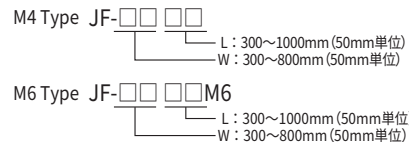

フリーサイズブレードボード: JF

アルミー黒アルマイト処理
 ※取手は別売

サイズを自由にお選び頂ける、フリーサイズのブレードボードです。
 上面の取付けタップは、M4タイプとM6タイプの2種類があり、すべて25mmマトリクスになっています。

また、取手は取付けピッチ150mmのものをオプションでご用意しています。
 必要に応じて任意の位置に取り付けることが可能です。

- 平面度：0.20mm以下。
- 特注仕様もご相談ください。
- 取手は別売です。型式JF-2T (2本1セット ¥10,000)
 ※取手ピッチ150mm
 ※付属品：M4ネジ・M4ワッシャ・M6ネジ

外形寸法図

■Aタイプ (L・W ≤ 550)

■Cタイプ (L・W ≥ 600)

■Bタイプ (Lのみ ≥ 600)

■寸法別/M6ザグリ穴の位置情報

外形	L,W(mm)	600	650	700	750	800	850	900	950	1000
A(mm)	250	300	300	350	350	400	400	450	450	
B(mm)	50	25	50	25	50	25	50	25	50	
C(mm)	250	300	300	350	350					
D(mm)	50	25	50	25	50					

Cタイプは、L,Wとも600mm以上のサイズです。

■ご注文方法

記入例
 300mm → 30
 450mm → 45
 1000mm → 10

■価格表 M6、M4とも同価格です。Aタイプ: ■ Bタイプ: ■ Cタイプ: ■

W \ L	300	350	400	450	500	550	600	650	700	750	800	850	900	950	1000	
300	¥60,000	¥65,000	¥70,000	¥75,000	¥80,000	¥85,000	¥90,000	¥90,000	¥103,000	¥103,000	¥117,000	¥123,000	¥129,000	¥135,000	¥140,000	¥152,000
350		¥70,000	¥75,000	¥80,000	¥85,000	¥90,000	¥103,000	¥117,000	¥123,000	¥129,000	¥135,000	¥140,000	¥146,000	¥152,000	¥158,000	¥164,000
400			¥80,000	¥85,000	¥90,000	¥103,000	¥117,000	¥123,000	¥129,000	¥135,000	¥140,000	¥146,000	¥152,000	¥158,000	¥164,000	¥170,000
450				¥90,000	¥103,000	¥117,000	¥123,000	¥129,000	¥135,000	¥140,000	¥146,000	¥152,000	¥158,000	¥164,000	¥170,000	¥175,000
500					¥117,000	¥123,000	¥129,000	¥135,000	¥140,000	¥146,000	¥152,000	¥158,000	¥164,000	¥170,000	¥175,000	¥180,000
550						¥129,000	¥135,000	¥140,000	¥146,000	¥152,000	¥158,000	¥164,000	¥170,000	¥175,000	¥180,000	¥186,000
600							¥140,000	¥146,000	¥152,000	¥158,000	¥164,000	¥170,000	¥175,000	¥180,000	¥186,000	¥193,000
650								¥152,000	¥158,000	¥164,000	¥170,000	¥175,000	¥180,000	¥186,000	¥193,000	¥201,000
700									¥164,000	¥170,000	¥175,000	¥180,000	¥186,000	¥193,000	¥201,000	¥210,000
750										¥175,000	¥180,000	¥186,000	¥193,000	¥201,000	¥210,000	¥220,000
800											¥186,000	¥193,000	¥201,000	¥210,000	¥220,000	