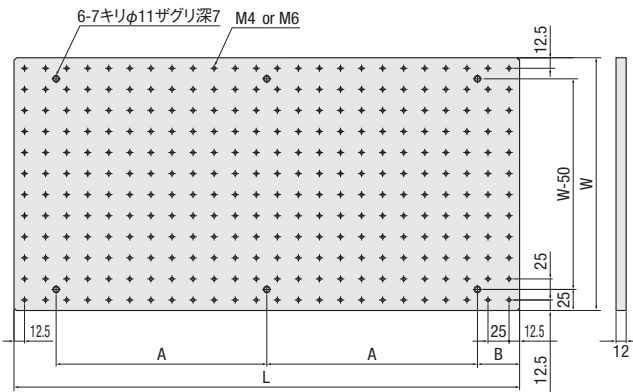

フリーサイズブレードボード: JF

アルミー黒アルマイト処理
 ※取手は別売

サイズを自由にお選び頂ける、フリーサイズのブレードボードです。
 上面の取付けタップは、M4タイプとM6タイプの2種類があり、すべて25mmマトリクスになっています。

また、取手は取付けピッチ150mmのものをオプションでご用意しています。
 必要に応じて任意の位置に取り付けることが可能です。

- 平面度：0.20mm以下。
- 特注仕様もご相談ください。
- 取手は別売です。型式JF-2T (2本1セット ¥10,000)
 ※取手ピッチ150mm
 ※付属品：M4ネジ・M4ワッシャ・M6ネジ

外形寸法図

■Aタイプ (L・W ≤ 550)

■Cタイプ (L・W ≥ 600)

■Bタイプ (Lのみ ≥ 600)

■寸法別/M6ザグリ穴の位置情報

外形	L,W(mm)	600	650	700	750	800	850	900	950	1000
A(mm)	250	300	300	350	350	400	400	450	450	
B(mm)	50	25	50	25	50	25	50	25	50	
C(mm)	250	300	300	350	350					
D(mm)	50	25	50	25	50					

Cタイプは、L,Wとも600mm以上のサイズです。

■ご注文方法

記入例
 300mm → 30
 450mm → 45
 1000mm → 10

■価格表 M6、M4とも同価格です。Aタイプ: ■ Bタイプ: ■ Cタイプ: ■

W \ L	300	350	400	450	500	550	600	650	700	750	800	850	900	950	1000	
300	¥60,000	¥65,000	¥70,000	¥75,000	¥80,000	¥85,000	¥90,000	¥90,000	¥103,000	¥103,000	¥117,000	¥123,000	¥129,000	¥135,000	¥140,000	¥152,000
350		¥70,000	¥75,000	¥80,000	¥85,000	¥90,000	¥103,000	¥117,000	¥123,000	¥129,000	¥135,000	¥140,000	¥146,000	¥152,000	¥158,000	¥164,000
400			¥80,000	¥85,000	¥90,000	¥103,000	¥117,000	¥123,000	¥129,000	¥135,000	¥140,000	¥146,000	¥152,000	¥158,000	¥164,000	¥170,000
450				¥90,000	¥103,000	¥117,000	¥123,000	¥129,000	¥135,000	¥140,000	¥146,000	¥152,000	¥158,000	¥164,000	¥170,000	¥175,000
500					¥117,000	¥123,000	¥129,000	¥135,000	¥140,000	¥146,000	¥152,000	¥158,000	¥164,000	¥170,000	¥175,000	¥180,000
550						¥129,000	¥135,000	¥140,000	¥146,000	¥152,000	¥158,000	¥164,000	¥170,000	¥175,000	¥180,000	¥186,000
600							¥140,000	¥146,000	¥152,000	¥158,000	¥164,000	¥170,000	¥175,000	¥180,000	¥186,000	¥193,000
650								¥152,000	¥158,000	¥164,000	¥170,000	¥175,000	¥180,000	¥186,000	¥193,000	¥201,000
700									¥164,000	¥170,000	¥175,000	¥180,000	¥186,000	¥193,000	¥201,000	¥210,000
750										¥175,000	¥180,000	¥186,000	¥193,000	¥201,000	¥210,000	¥220,000
800											¥186,000	¥193,000	¥201,000	¥210,000	¥220,000	