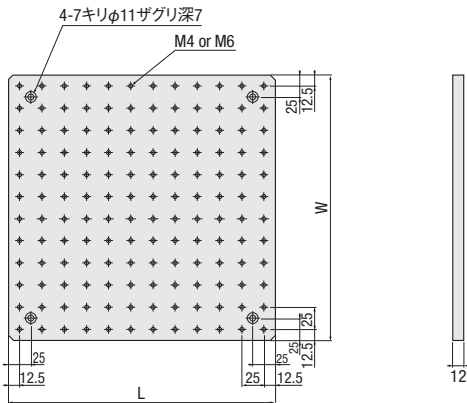

フリーサイズブレードボード: JF

アルミー黒アルマイト処理
 ※取手は別売

サイズを自由にお選び頂ける、フリーサイズのブレードボードです。
 上面の取付けタップは、M4タイプとM6タイプの2種類があり、すべて25mmマトリクスになっています。

また、取手は取付けピッチ150mmのものをオプションでご用意しています。
 必要に応じて任意の位置に取り付けることが可能です。

- 平面度：0.20mm以下。
- 特注仕様もご相談ください。
- 取手は別売です。型式JF-2T (2本1セット ¥10,000)
 ※取手ピッチ150mm
 ※付属品：M4ネジ・M4ワッシャ・M6ネジ

外形寸法図

■Aタイプ (L・W ≤ 550)

■Cタイプ (L・W ≥ 600)

■Bタイプ (Lのみ ≥ 600)

■寸法別/M6ザグリ穴の位置情報

外形	L,W(mm)	600	650	700	750	800	850	900	950	1000
A(mm)	250	300	300	350	350	400	400	450	450	
B(mm)	50	25	50	25	50	25	50	25	50	
C(mm)	250	300	300	350	350					
D(mm)	50	25	50	25	50					

Cタイプは、L,Wとも600mm以上のサイズです。

■ご注文方法

記入例
 300mm → 30
 450mm → 45
 1000mm → 10

■価格表 M6、M4とも同価格です。Aタイプ: ■ Bタイプ: ■ Cタイプ: ■

W \ L	300	350	400	450	500	550	600	650	700	750	800	850	900	950	1000	
300	¥60,000	¥65,000	¥70,000	¥75,000	¥80,000	¥85,000	¥90,000	¥90,000	¥103,000	¥103,000	¥117,000	¥123,000	¥129,000	¥135,000	¥140,000	¥152,000
350		¥70,000	¥75,000	¥80,000	¥85,000	¥90,000	¥103,000	¥117,000	¥123,000	¥129,000	¥135,000	¥140,000	¥146,000	¥152,000	¥158,000	¥164,000
400			¥80,000	¥85,000	¥90,000	¥103,000	¥117,000	¥123,000	¥129,000	¥135,000	¥140,000	¥146,000	¥152,000	¥158,000	¥164,000	¥170,000
450				¥90,000	¥103,000	¥117,000	¥123,000	¥129,000	¥135,000	¥140,000	¥146,000	¥152,000	¥158,000	¥164,000	¥170,000	¥175,000
500					¥117,000	¥123,000	¥129,000	¥135,000	¥140,000	¥146,000	¥152,000	¥158,000	¥164,000	¥170,000	¥175,000	¥180,000
550						¥129,000	¥135,000	¥140,000	¥146,000	¥152,000	¥158,000	¥164,000	¥170,000	¥175,000	¥180,000	¥186,000
600							¥140,000	¥146,000	¥152,000	¥158,000	¥164,000	¥170,000	¥175,000	¥180,000	¥186,000	¥193,000
650								¥152,000	¥158,000	¥164,000	¥170,000	¥175,000	¥180,000	¥186,000	¥193,000	¥201,000
700									¥164,000	¥170,000	¥175,000	¥180,000	¥186,000	¥193,000	¥201,000	¥210,000
750										¥175,000	¥180,000	¥186,000	¥193,000	¥201,000	¥210,000	¥220,000
800											¥186,000	¥193,000	¥201,000	¥210,000	¥220,000	